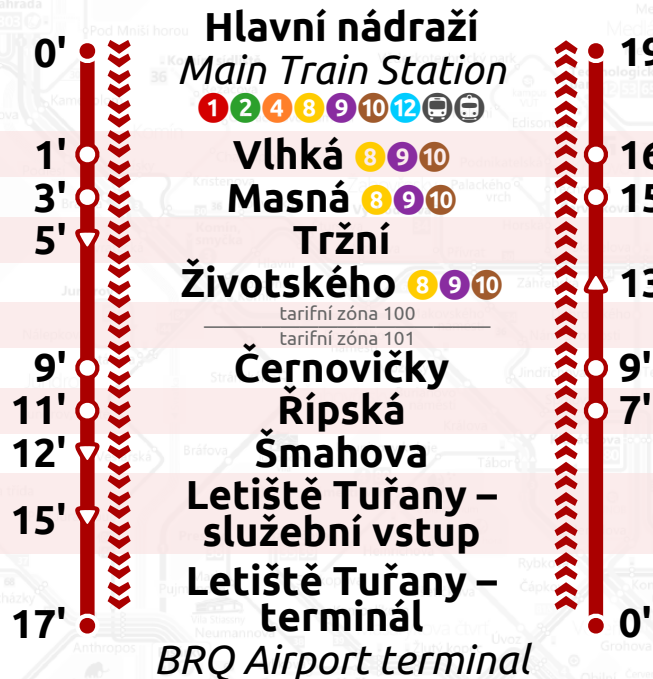

E76

Expresní autobusová linka Express airport bus line

Linka odkloněna po dobu rekonstrukce ulic Dornych a Plotní.
Line diverted during the reconstruction of Dornych and Plotní streets.

Platí od / valid from 25. 4. 2018

Trasa a orientační jízdní doba The route and estimated ride durations

Na lince E76 je ve vozech umožněna platba bezkontaktní platební kartou.
Vehicles on line no. E76 are equipped with a wave-and-pay card terminals.

U řidičů linky E76 je možné zakoupit jízdenku na 2 tarifní zóny s platností 60 minut za 1€ (či zlevněnou za 0,5€).
Na ostatních linkách DPMB je možná platba pouze v Kč!
Drivers on line no. E76 sell the tickets for 2 tariff zones valid for 60 minutes for €1 (or a discount ticket for €0,5).
On other DPMB lines, only payments in CZK are accepted!

JÍZDNÍ ŘÁD

TIMETABLE

odjezdy ze zastávky | departures from

odjezdy ze zastávky | departures from

HLAVNÍ NÁDRAŽÍ

LETIŠTĚ TUŘANY

03		03	
04		04	
05	✕30	05	✕07 ✕37
06	✕00 30	06	✕07 37
07	00 30	07	07 37
08	00 30	08	07 37
09	00 30	09	07 37
10	00 30	10	07 37
11	00 30	11	07 37
12	00 30	12	07 37
13	00 30	13	07 37
14	00 30	14	07 37
15	00 30	15	07 37
16	00 30	16	07 37
17	00 30	17	07 37
18	00 30	18	07 37
19	00 30	19	07 37
20	00 30	20	07 37
21	00 30	21	07 37
22	00 30	22	07
23		23	