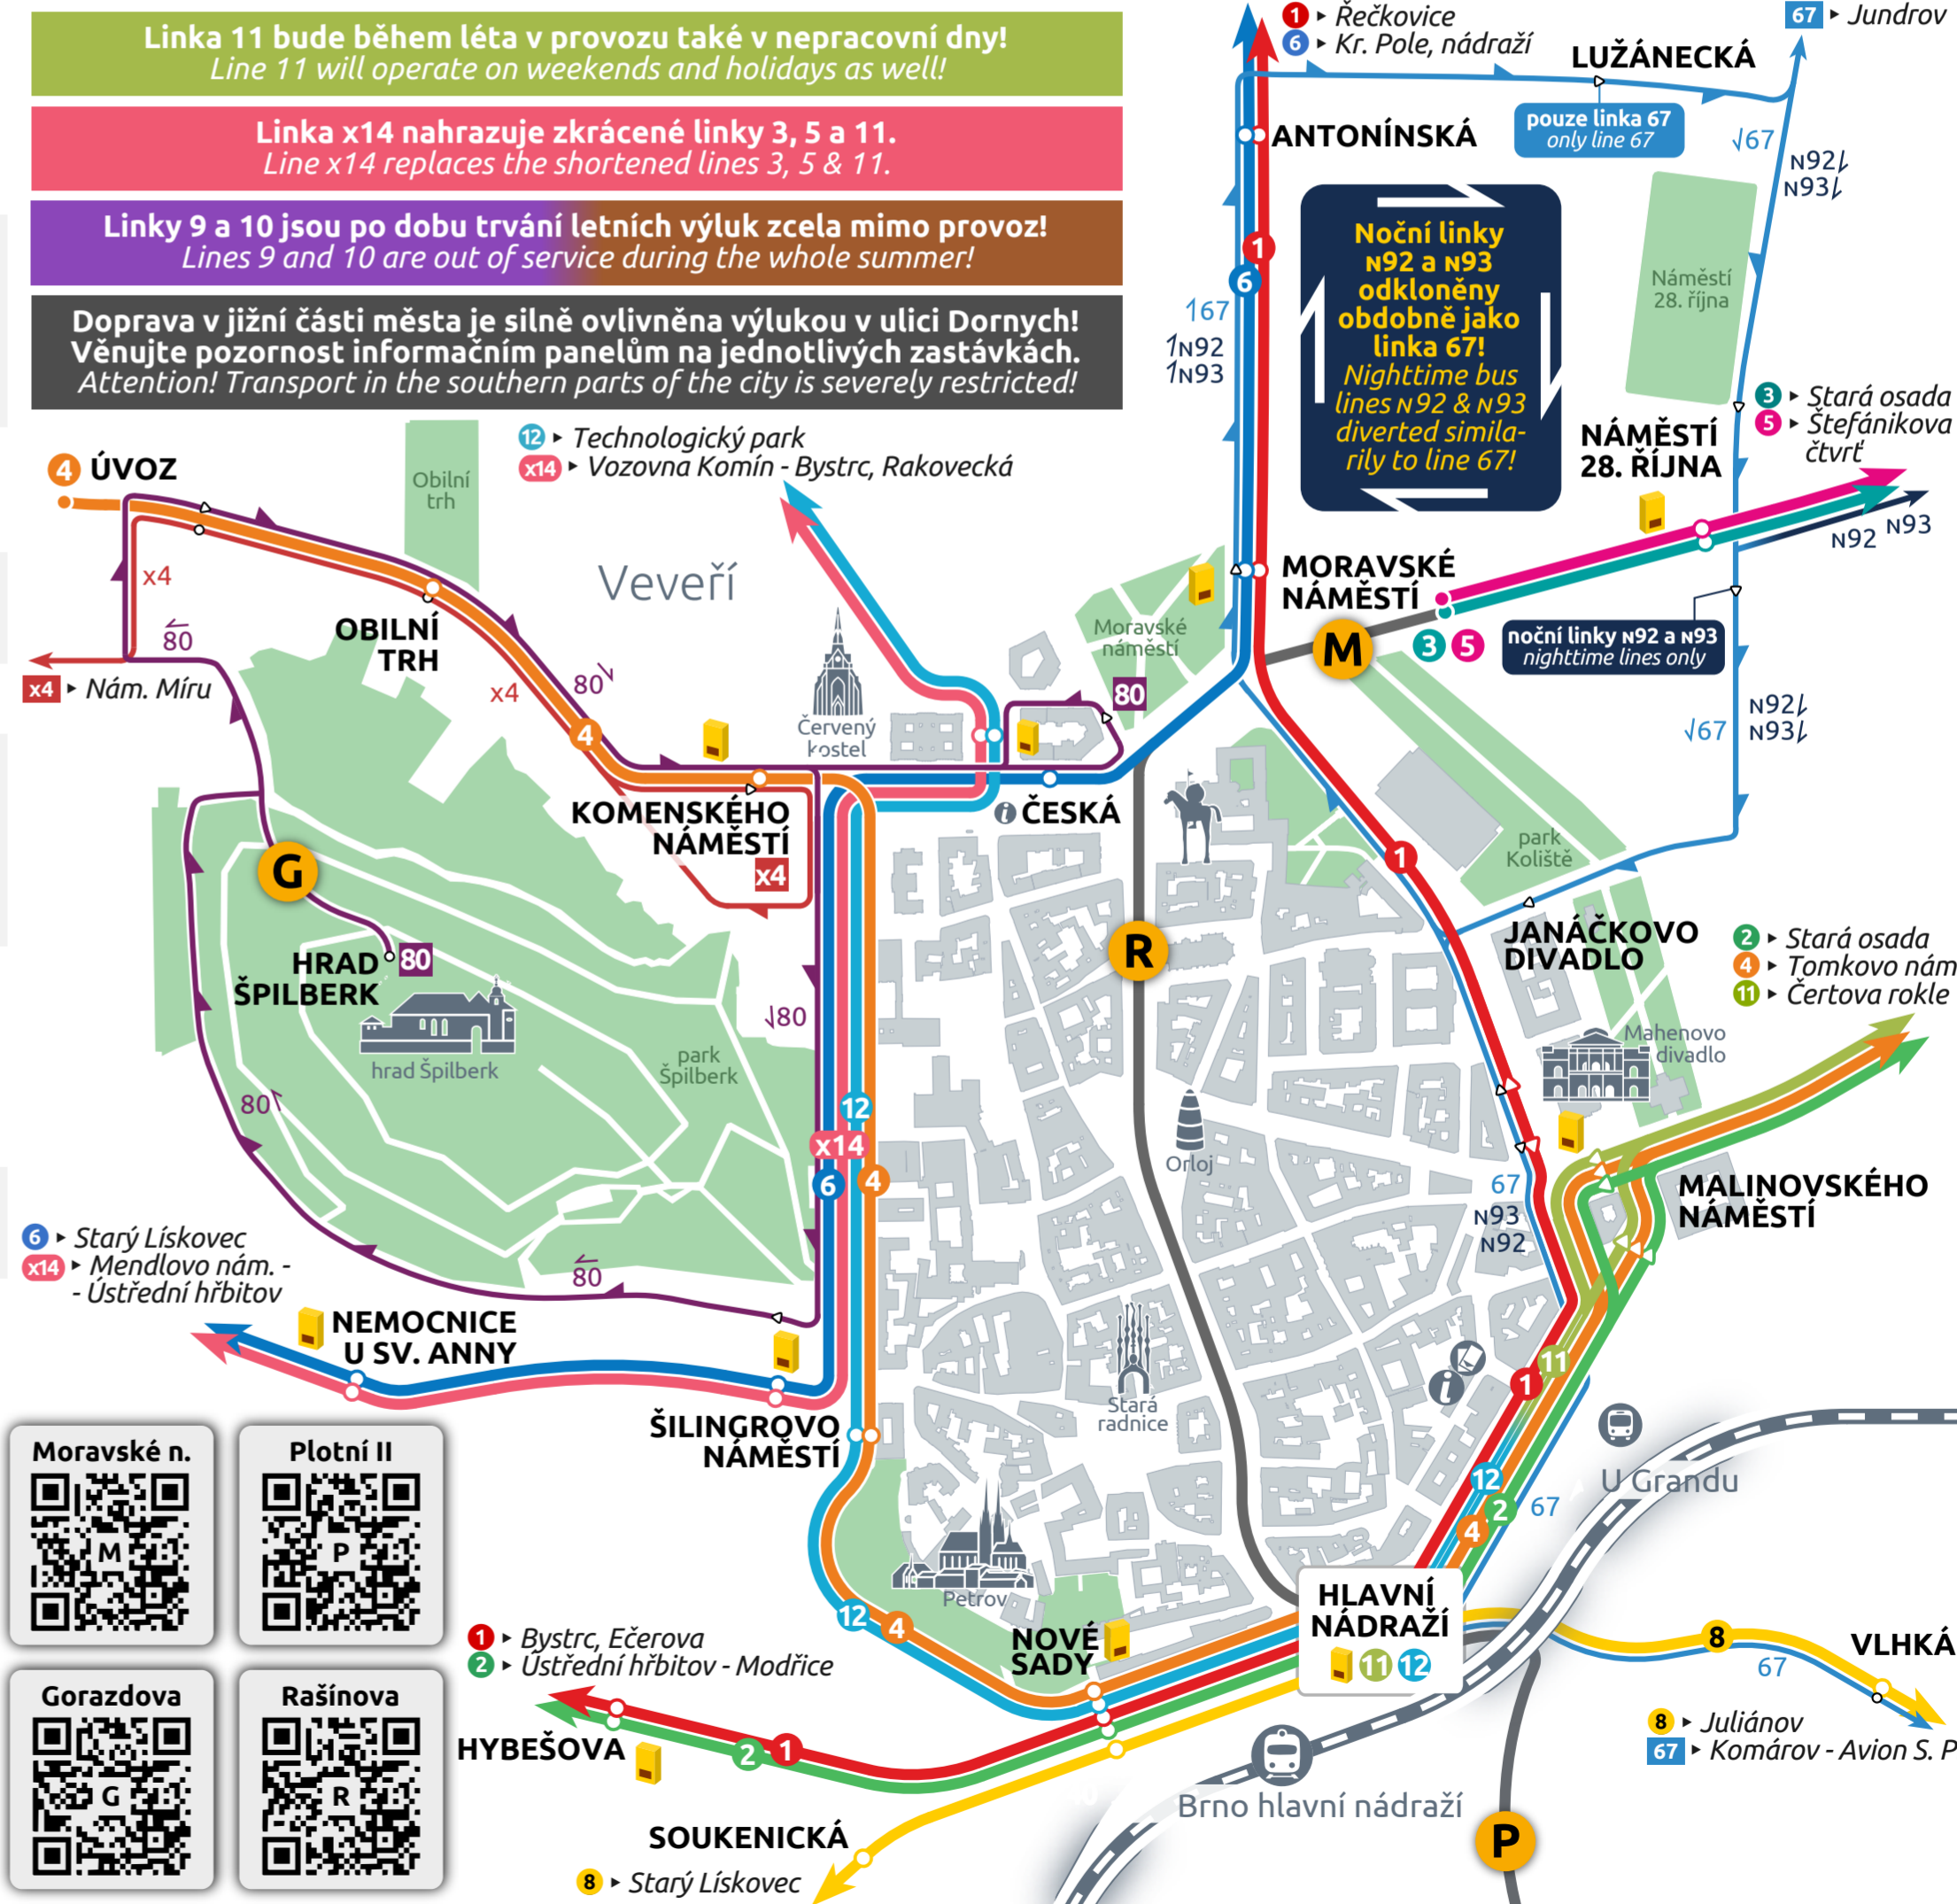

Public transport in the city centre will be severely limited due to multiple diversions from Saturday 30th of June till Friday 31st of August 2018.

TRAMS: Lines **3** and **5** will operate only between Stará osada / Štefánikova čtvrť – Moravské náměstí, replaced by line **x14** in the rest of their route. Line **4** in the city centre will be diverted via Šilingrovo náměstí and Nové sady. Line **8** will be diverted from Geislerova to Juliánov. Lines **9** and **10** will be out of service! Line **11** will be terminated at Malinovského náměstí, then will continue to Hlavní nádraží as line **12** to Technologický park. Line **12** will be terminated at Hlavní nádraží, then will continue as line **11** to Lesná.

BUSES: Line **67** towards Jundrov will serve the stop Lužánecká instead of Náměstí 28. října, towards Komárov, line will serve the stop Janáčково divadlo instead of Moravské náměstí. Line **80** towards Špilberk castle will be diverted via a the stop Šilingrovo náměstí. Nighttime bus lines **N92** and **N93** will be diverted from the night of 29/30 of June, serving the stop Náměstí 28. října in a relocated position: towards the city centre on Příkop street, towards Jugoslávská on the square. Towards the city centre, lines will serve the stop Janáčково divadlo instead of Moravské náměstí.