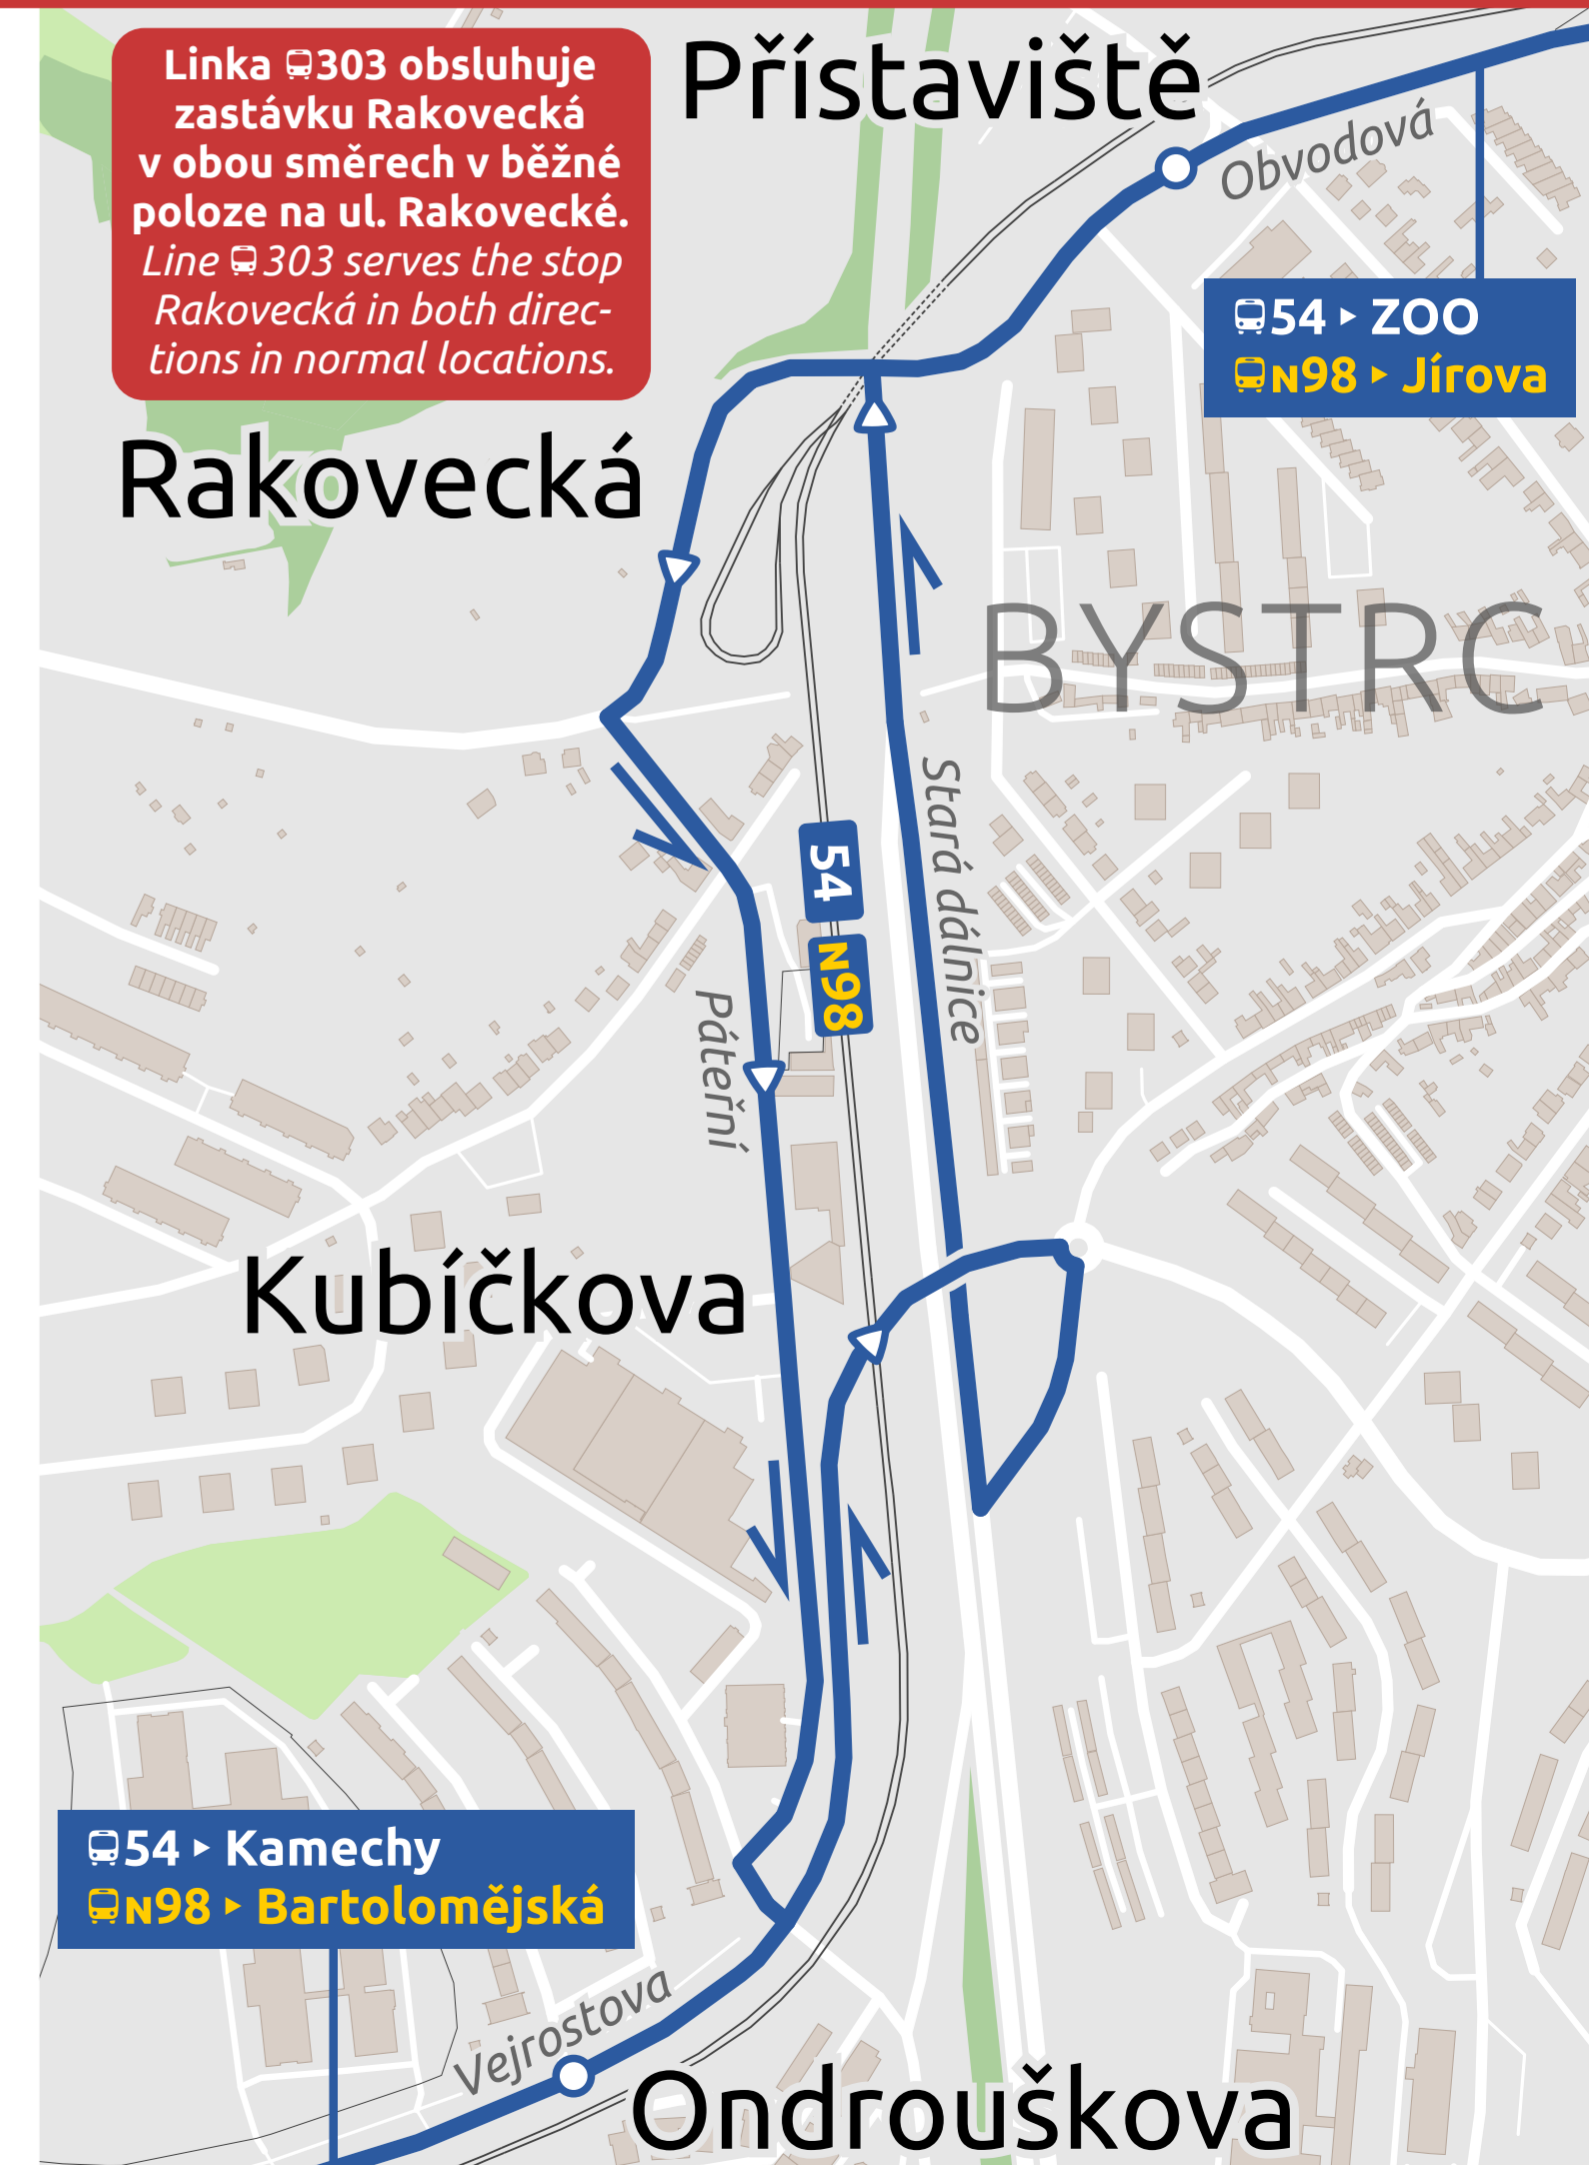

@DPMBaktualne

app: DPMBinfo

Z důvodu stavebních úprav komunikace, včetně zřízení nových nástupišť autobusové zastávky, bude **od 9:00 v úterý 17. července 2018** do ukončení prací (předpoklad do **31. října 2018**) omezen průjezd veškeré dopravy ulicí Páteřní.

- Linky **54, N98** a také případné autobusy náhradní dopravy za linku **1** ve směru k **Zoologické zahradě** pojedou od zastávky **Ondrouškova** odklonem.
- Zastávka **Kubíčková směr Zoo** bude přeložena na ulici Vejrostovu, pod tramvajový most. Zastávka **směr Ečerova** bude přeložena cca 200 m vzad.
- Zastávka **Rakovecká směr Zoo** bude pro odkloněné linky přeložena na ulici Stará dálnice, ke křižovatce s ul. Rakoveckou.

Due to roadworks, all transport on Páteřní street in Bystrc will be limited from 9:00 on Tuesday 17th of July 2018 till the works are finished (estimated date of completion: 31st of October 2018).

- Buses on lines **54, N98** and the eventual replacement buses for tram line **1** towards **Zoologická zahrada** will be diverted.
- The stop **Kubíčková towards Zoologická zahrada** will be relocated onto Vejrostova street, under the tram bridge. The stop towards Ečerova will be relocated approximately 200 metres backwards.
- The stop **Rakovecká towards Zoologická zahrada** will be relocated for the diverted lines onto Stará dálnice street, near the crossing with Rakovecká street.