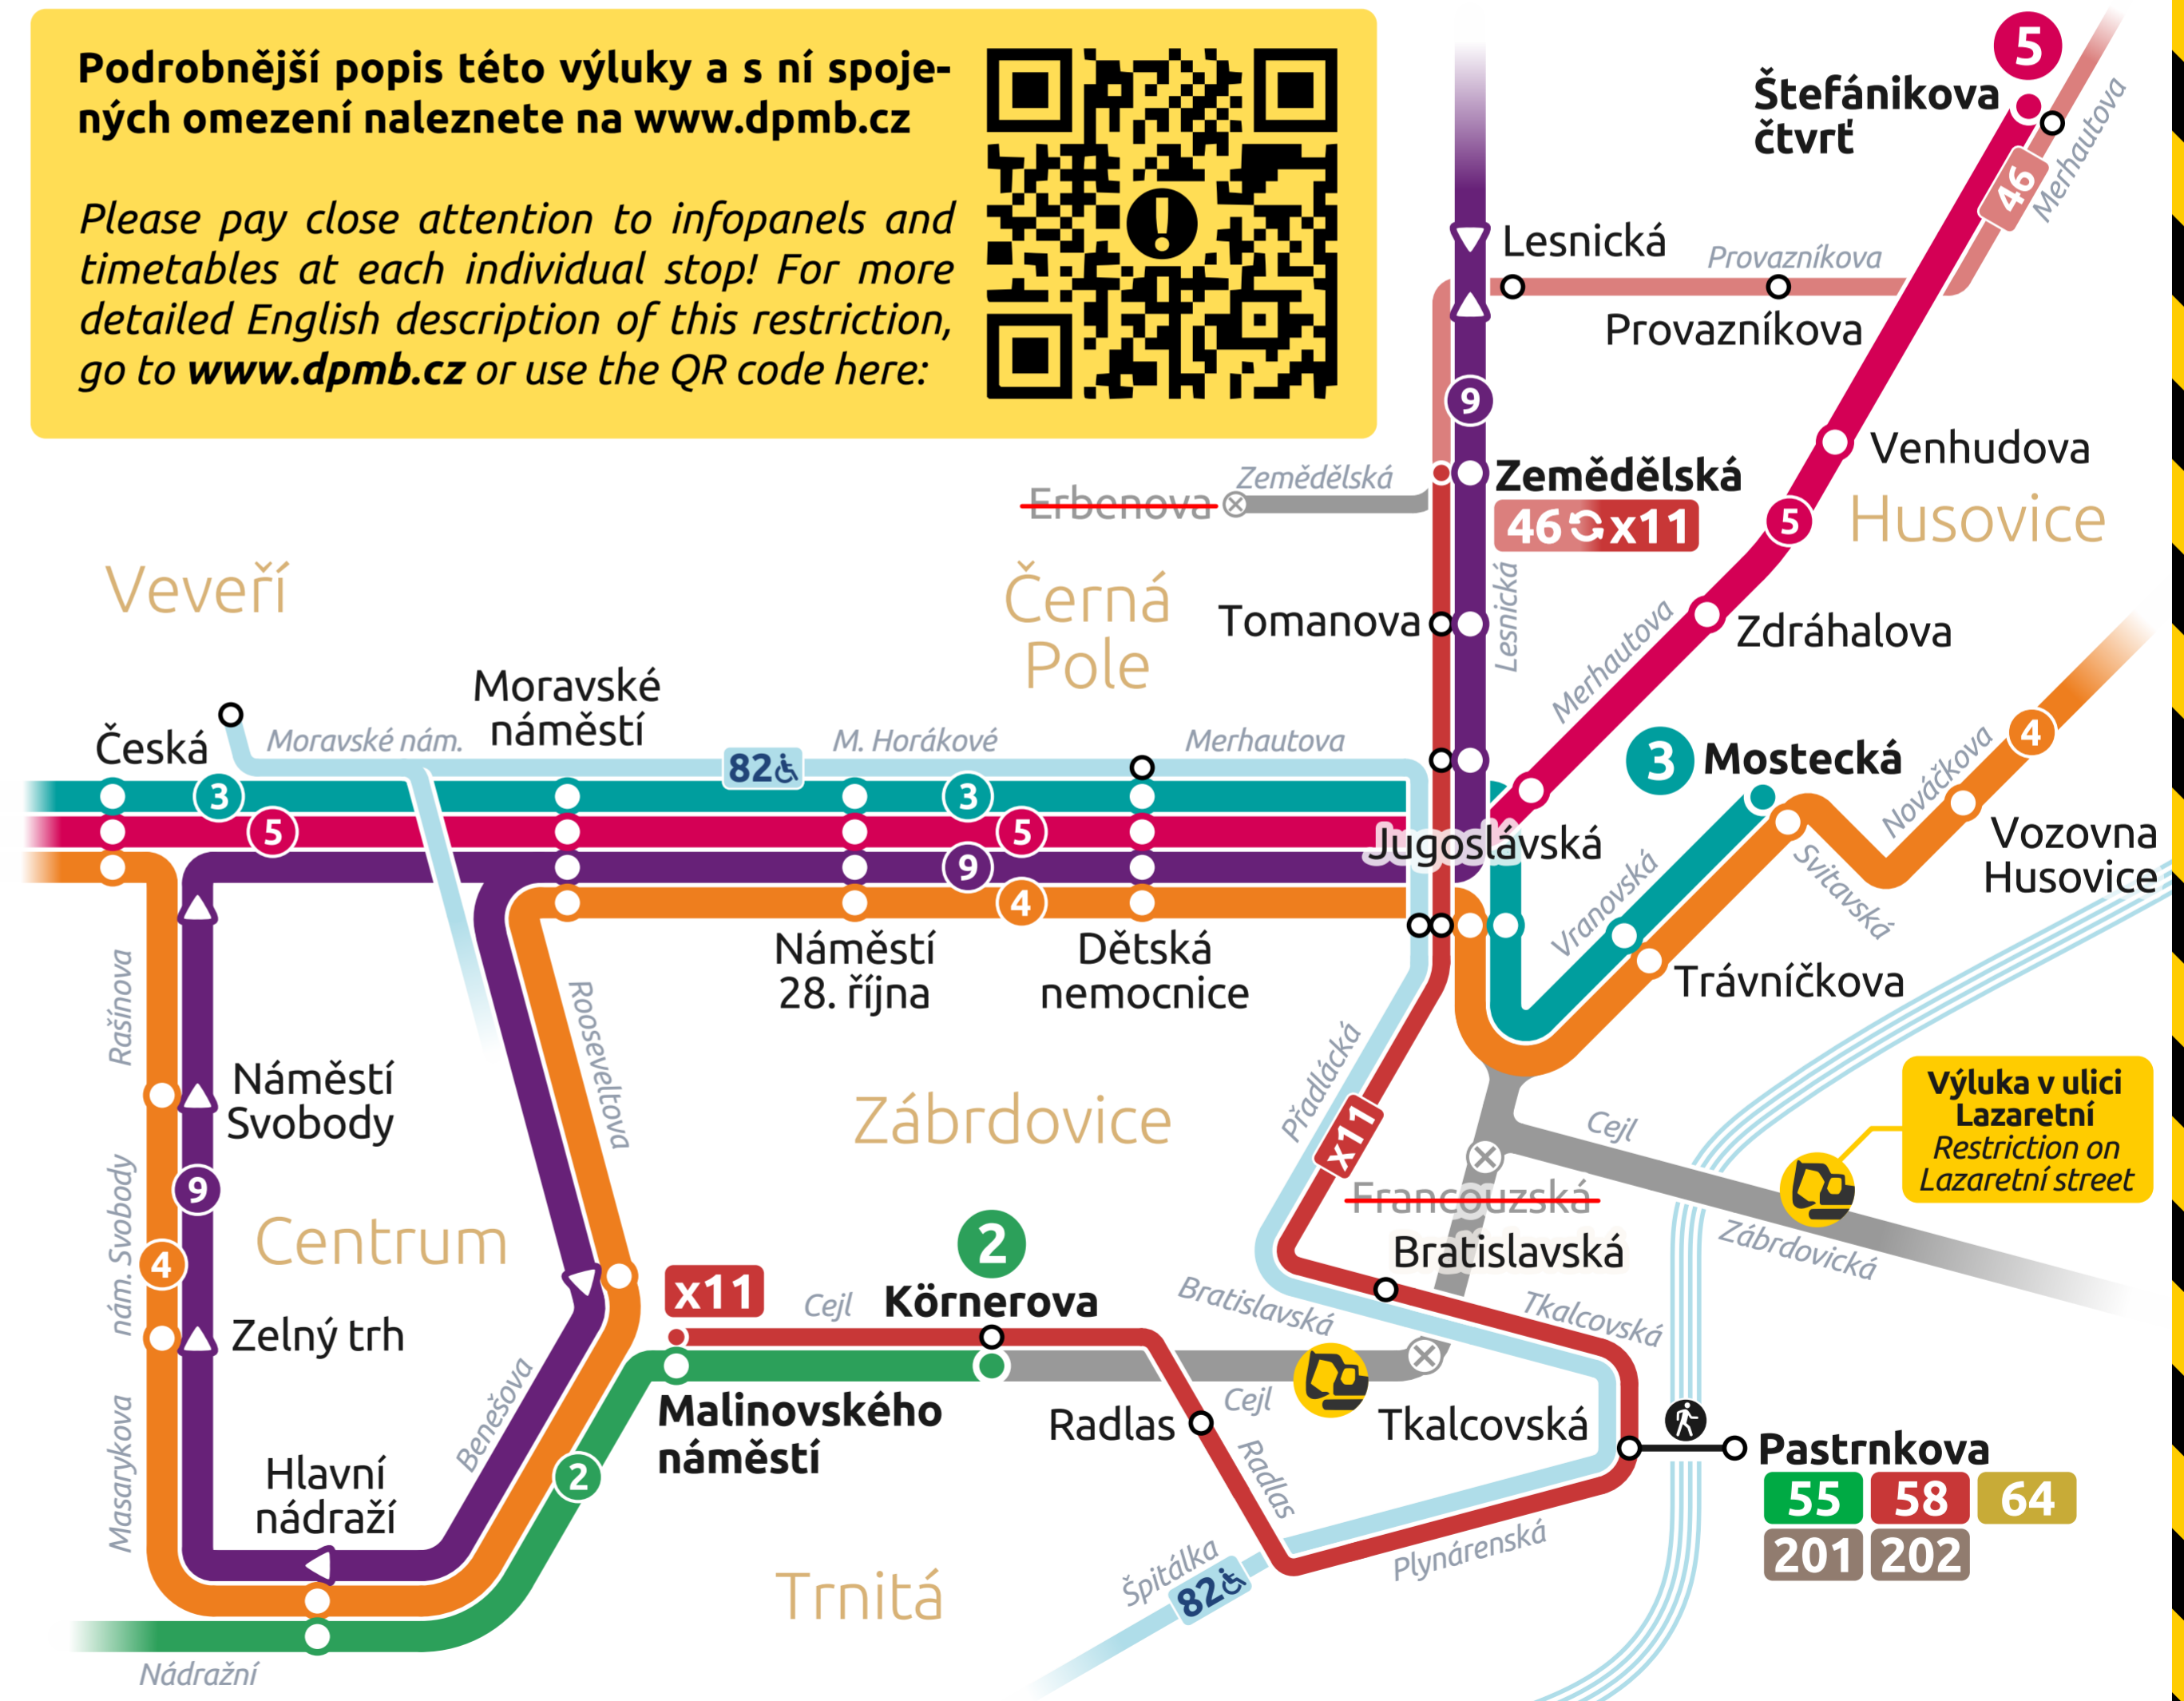

- Linka **82** směr **Valašská** vynechá zastávku **Francouzská**, náhradou obsluží zastávku **Jugoslávská (zastávka linky 3 do centra)**.

- Linka **N94** v obou směrech vynechá zastávku **Francouzská**, navíc ale obsluží zastávky **Bratislavská, Radlas** a zastávku **Tkalcovská** obsluží v přeložené poloze u řeky (v oblasti Zábřovic kopíruje trasu linky **x11**).

- Linka **N97** vynechá zastávku **Francouzská**, náhradou obsluží zastávku **Jugoslávská (zastávky linky 3)**. Mezi zastávkami **Malinovského náměstí** a **Stará osada** obsluží pouze zastávky **Jugoslávská** a **Tomkovo nám.**!

- Zastávku **Francouzská** nebude možné obslužit! Zastávka **Tkalcovská** bude v obou směrech přeložena na ulici **Tkalcovskou**, k lávce přes řeku.

- Pro přestup na linky do oblasti **Židenic, Vinohrad** a **Líšně** lze využít pěší přesun po lávce pro pěší mezi zastávkami **Tkalcovská** a **Pastrnkova**.

Podrobnější popis této výluky a s ní spojených omezení naleznete na www.dpmb.cz

Please pay close attention to infopanel and timetables at each individual stop! For more detailed English description of this restriction, go to www.dpmb.cz or use the QR code here: