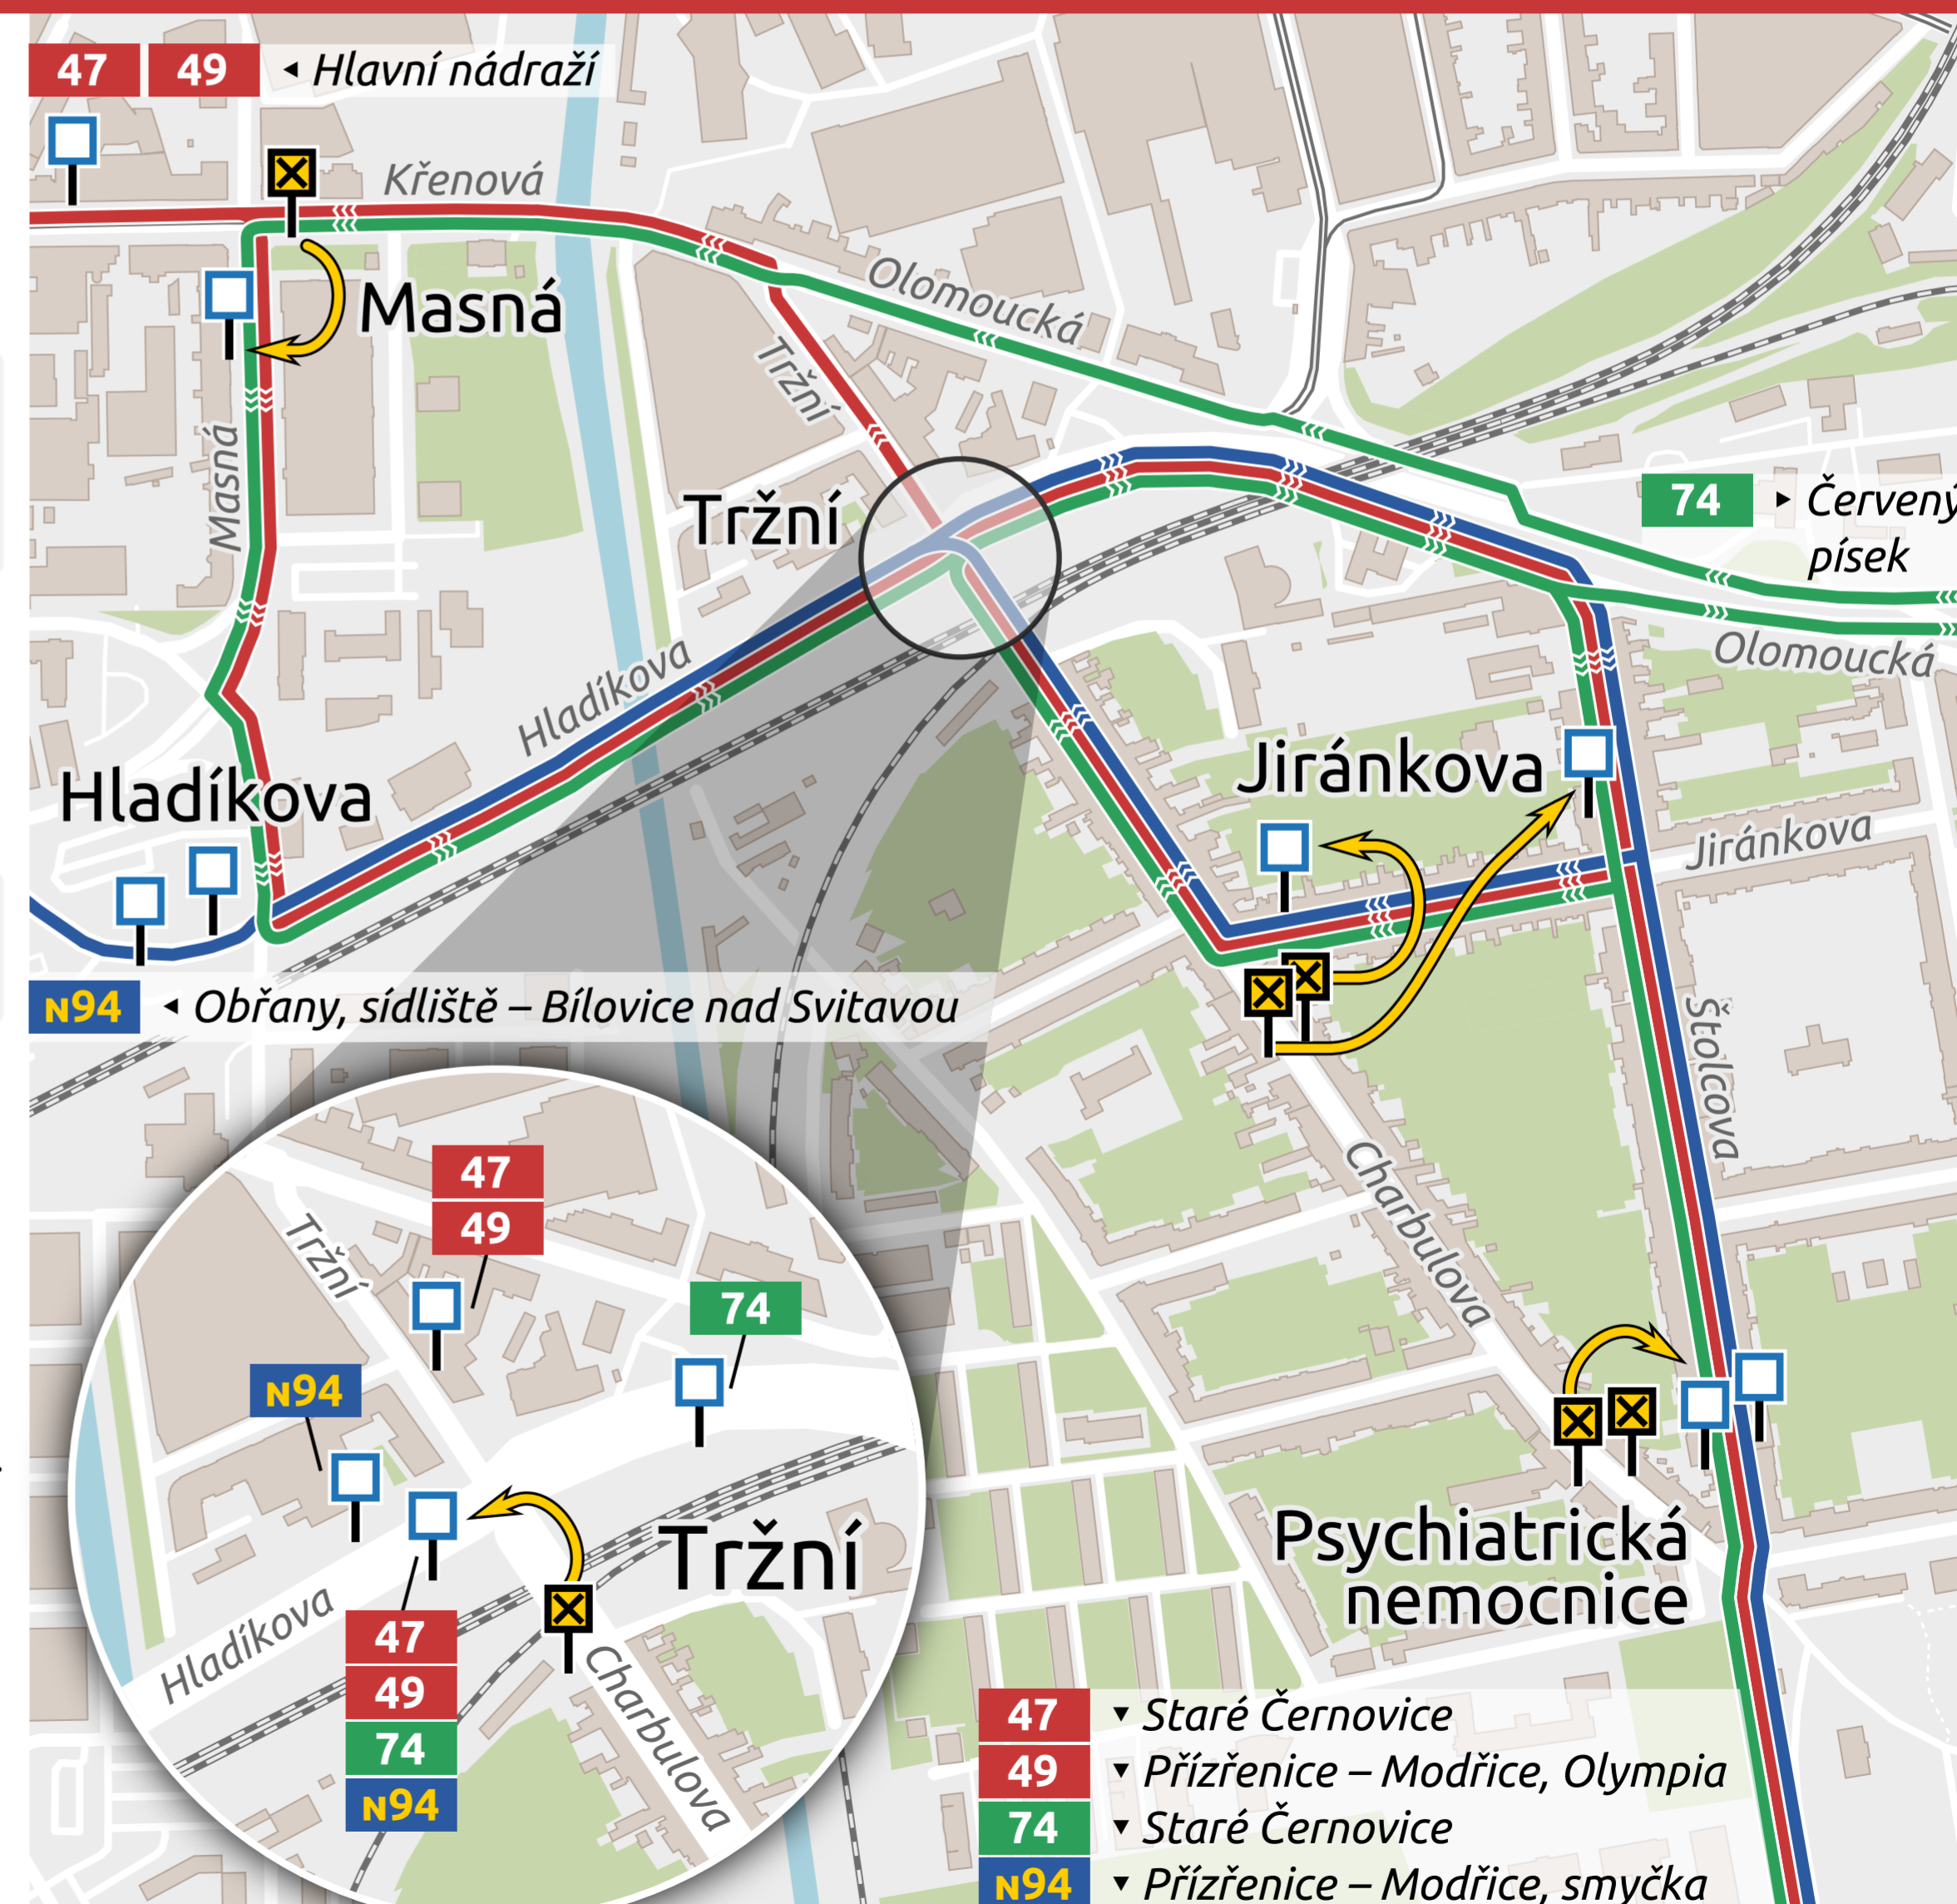

@DPMBaktualne

Z důvodu rekonstrukce kruhového objezdu bude **od 8:00 ve středu 27. května 2020** do ukončení prací (předpoklad **14. září 2020**) omezen provoz autobusů v ulici Charbulově.

• Linky **47** a **49** pojedou ve směru do Černovic odklonem ulicemi Masnou, Hladíkovou, Olomouckou a Štolcovou, ve směru do centra ulicemi Štolcovou a Jiránkovou.

• Linka **74** pojedou ve směru do Černovic odklonem ulicemi Olomouckou, Masnou, Hladíkovou, Olomouckou a Štolcovou (v tomto směru proto dojde k prodloužení jízdní doby), ve směru na Starou osadu pojedou odklonem ulicemi Štolcovou a Jiránkovou.

• Linka **N94** pojedou ve směru do Černovic odklonem ulicemi Olomouckou a Štolcovou, ve směru do centra ulicemi Štolcovou a Jiránkovou.

• Zastávka Masná pro linky **47** a **49** ve směru do Černovic bude přeložena k zastávce linek **64** a **67**. Zastávka Tržní pro linky **47**, **49** a **74** ve směru do Černovic bude přeložena k zastávce linky **N94**. Zastávka Jiránkova ve směru do Černovic bude přeložena do ulice Štolcovy, zastávka ve směru na Tržní bude přeložena do ulice Jiránkovy. Zastávka Psychiatrická nemocnice bude v obou směrech přeložena do ulice Štolcovy.

Due to the roundabout reconstruction, bus service on Charbulova street will be limited from 8:00 on Wednesday 27 May 2020 till the works are finished (estimated till 14 September 2020).

• Lines **47**, **49**, **74** and **N94** will be diverted through nearby streets (see the attached map).
• The stop **Masná** for lines **47** and **49** towards Černovice will be relocated to the stop of lines **64** and **67**. The stop **Tržní** for lines **47**, **49** and **74** towards Černovice will be relocated to the stop of line **N94**. The stop **Jiránkova** towards Černovice will be relocated onto Štolcova street, the stop towards Tržní will be relocated onto Jiránkova street. The stop **Psychiatrická nemocnice** in both directions will be relocated onto Štolcova street.