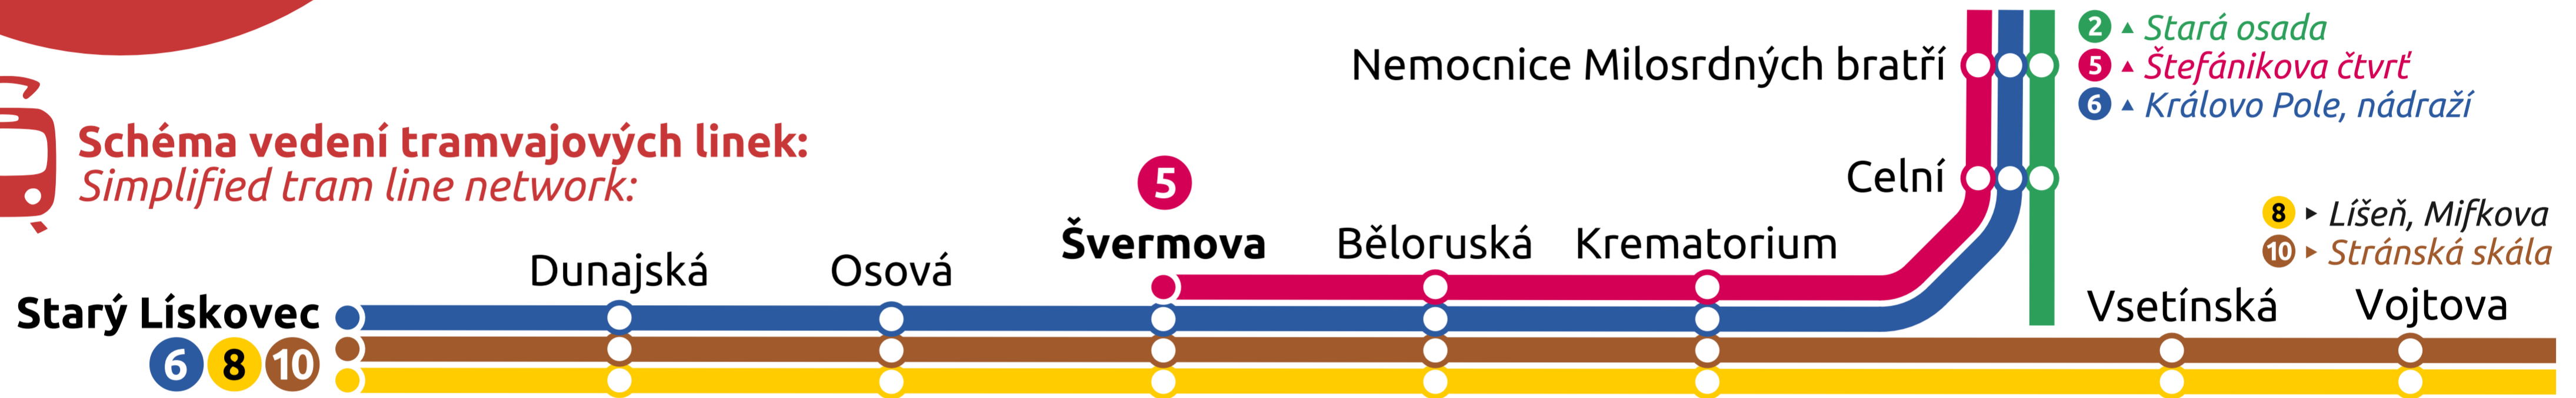

## Tram transport diversion at Ústřední hřbitov

od út  
from Tue **01. 09. 2020**

do ukončení prací (cca do listopadu 2020)  
till the works are finished (est. November 2020)

+420 5 4317 4317

www.dpmb.cz

fb.com/dpmbaktualne

@DPMBaktualne

app: DPMBinfo

Schéma vedení tramvajových linek:  
Simplified tram line network:

Z důvodu rekonstrukce tramvajové tratě nebude **od úterý 1. září 2020** do ukončení prací (předpoklad přibližně **do konce listopadu 2020**) možná jízda tramvají do **smyčky Ústřední hřbitov**.

- Všechny spoje linky **2** budou vedeny v celé trase **Stará osada – Modřice, smyčka**.
- Linka **5** bude od zastávky **Celní** odkloněna přes zastávky **Krematorium** a **Běloruská** do smyčky **Bohunice, Švermova**.
- V souvislosti s ukončením linky **5** ve smyčce **Švermova** bude linka **10** dočasně prodloužena do smyčky **Starý Lískovec**. V zastávce **Švermova** obslouží zastávky linky **8**, nikoli zastávky ve smyčce.
- Zastávka **Ústřední hřbitov - smyčka** bude po dobu výluky zcela bez obsluhy. Náhradou je možné využít blízké zastávky **Ústřední hřbitov**, **Bohunická** či **Traťová**.

Due to tram track reconstruction, the turning **loop at Ústřední hřbitov** will be impassable **from Tuesday 1 September 2020** till the works are finished (estimated **in November 2020**).

- All connections of line **2** will continue to **Modřice, smyčka**, serving the whole route of this line.
- Line **5** will be diverted from the stop **Celní** via stops **Krematorium** and **Běloruská** to the loop at **Švermova**.
- Due to line **5** terminating at **Švermova**, line **10** will be temporarily extended to the loop at **Starý Lískovec**. At **Švermova**, line will serve the stops together with line **8**, not the stops in the loop.
- The stop **Ústřední hřbitov - smyčka** will be out of service completely. Use the nearby stops **Ústřední hřbitov**, **Bohunická** or **Traťová** instead.