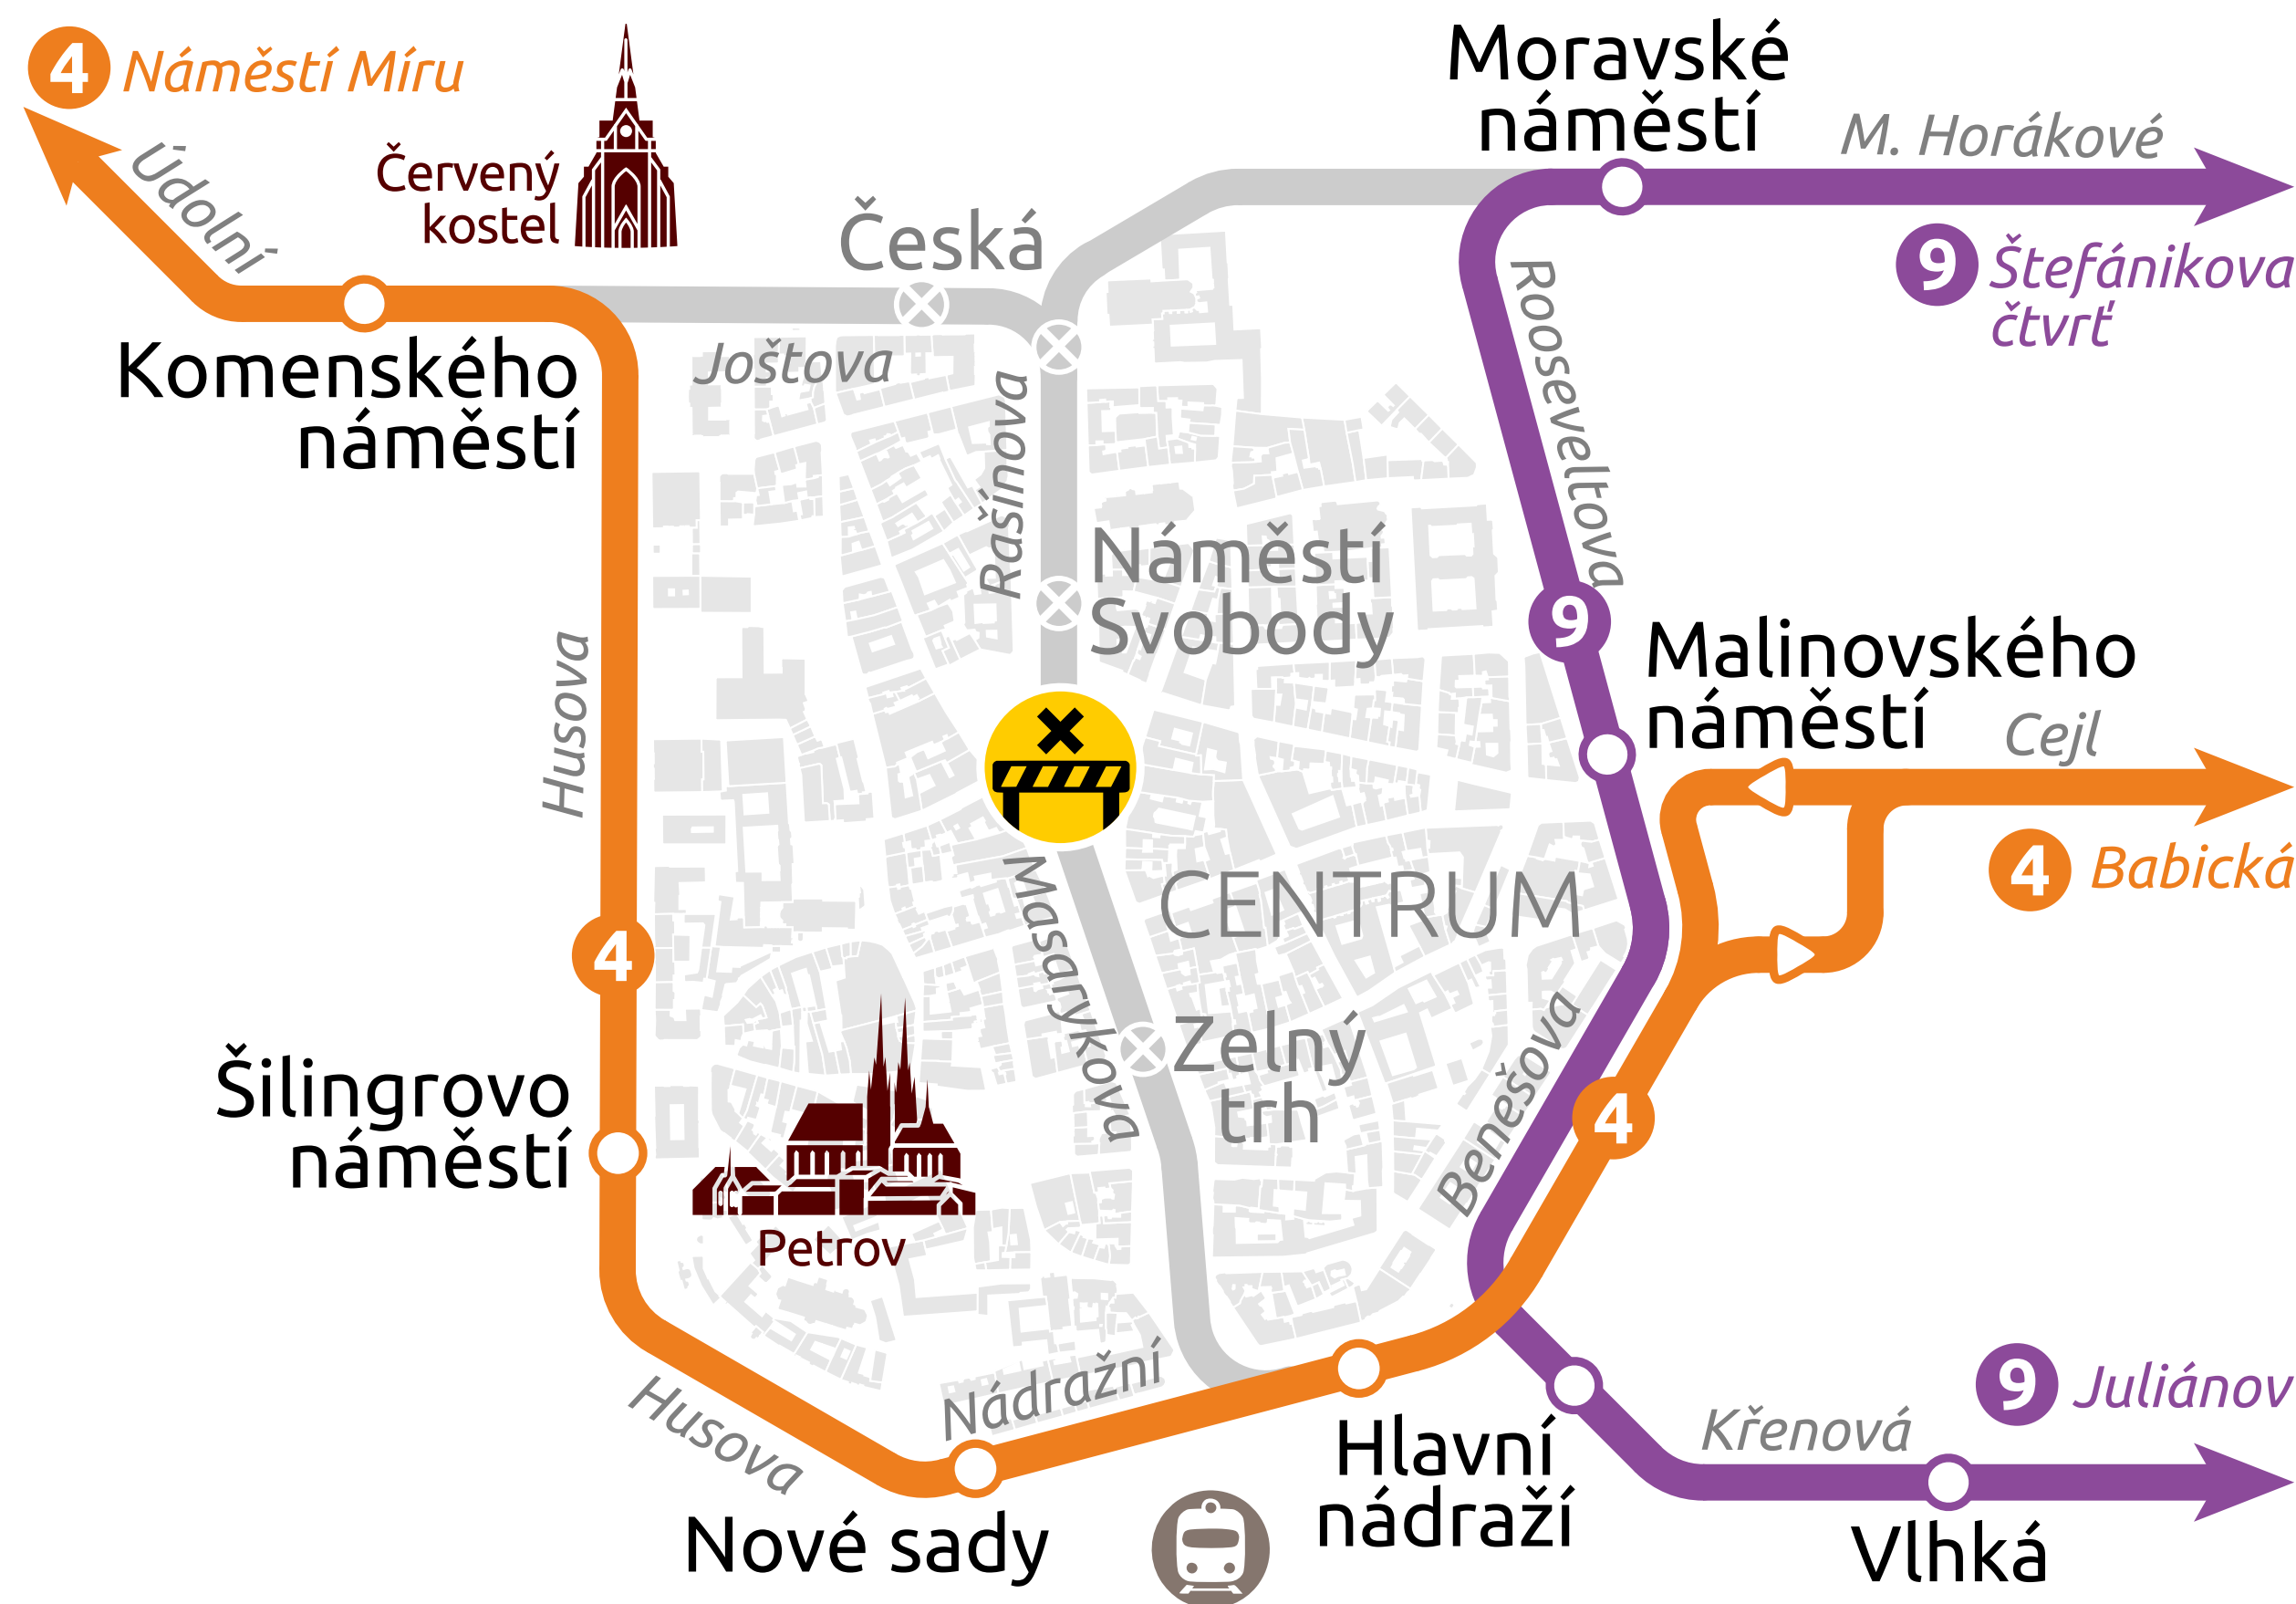

- ve středu 28. července 2021 od 18:00 do 21:00
- ve čtvrtek 29. července 2021 od 07:45 do 10:00
- v sobotu 31. července 2021 od 16:00 do 17:00

• Linka 4 pojede mezi zastávkami **Hlavní nádraží – Komenského náměstí** obousměrným odklonem přes **Nové sady** a **Šilingrovo náměstí** a vynechá tak zastávky **Zelný trh, Náměstí Svobody** a **Česká**.

• Linka 9 pojede mezi zastávkami **Hlavní nádraží – Moravské náměstí** odklonem přes **Malinovského náměstí** a vynechá tak zastávky **Zelný trh, Náměstí Svobody** a **Česká**. Zastávku **Hlavní nádraží** obslouží na nástupišti pod hotelem Grand.

• Zastávky **Zelný trh** a **Náměstí Svobody** nelze obsloužit. Zastávka **Česká** bude po dobu trvání těchto výluk bez obsluhy linkami 4 a 9.

Due to cultural events, tram transport on náměstí Svobody will be restricted on Wednesday 28 July 2021 between 18:00 – 21:00, on Thursday 29 July 2021 between 07:45 – 10:00 and on Saturday 31 July 2021 between 16:00 – 17:00. Line 4 will be diverted via **Nové sady** and **Šilingrovo náměstí**, line 9 will be diverted via **Malinovského náměstí**. Both lines will skip the stops **Zelný trh, Náměstí Svobody** and **Česká**. At **Hlavní nádraží**, line 9 will serve the stop near the Grand hotel. The stops **Zelný trh** and **Náměstí Svobody** will be out of service completely.