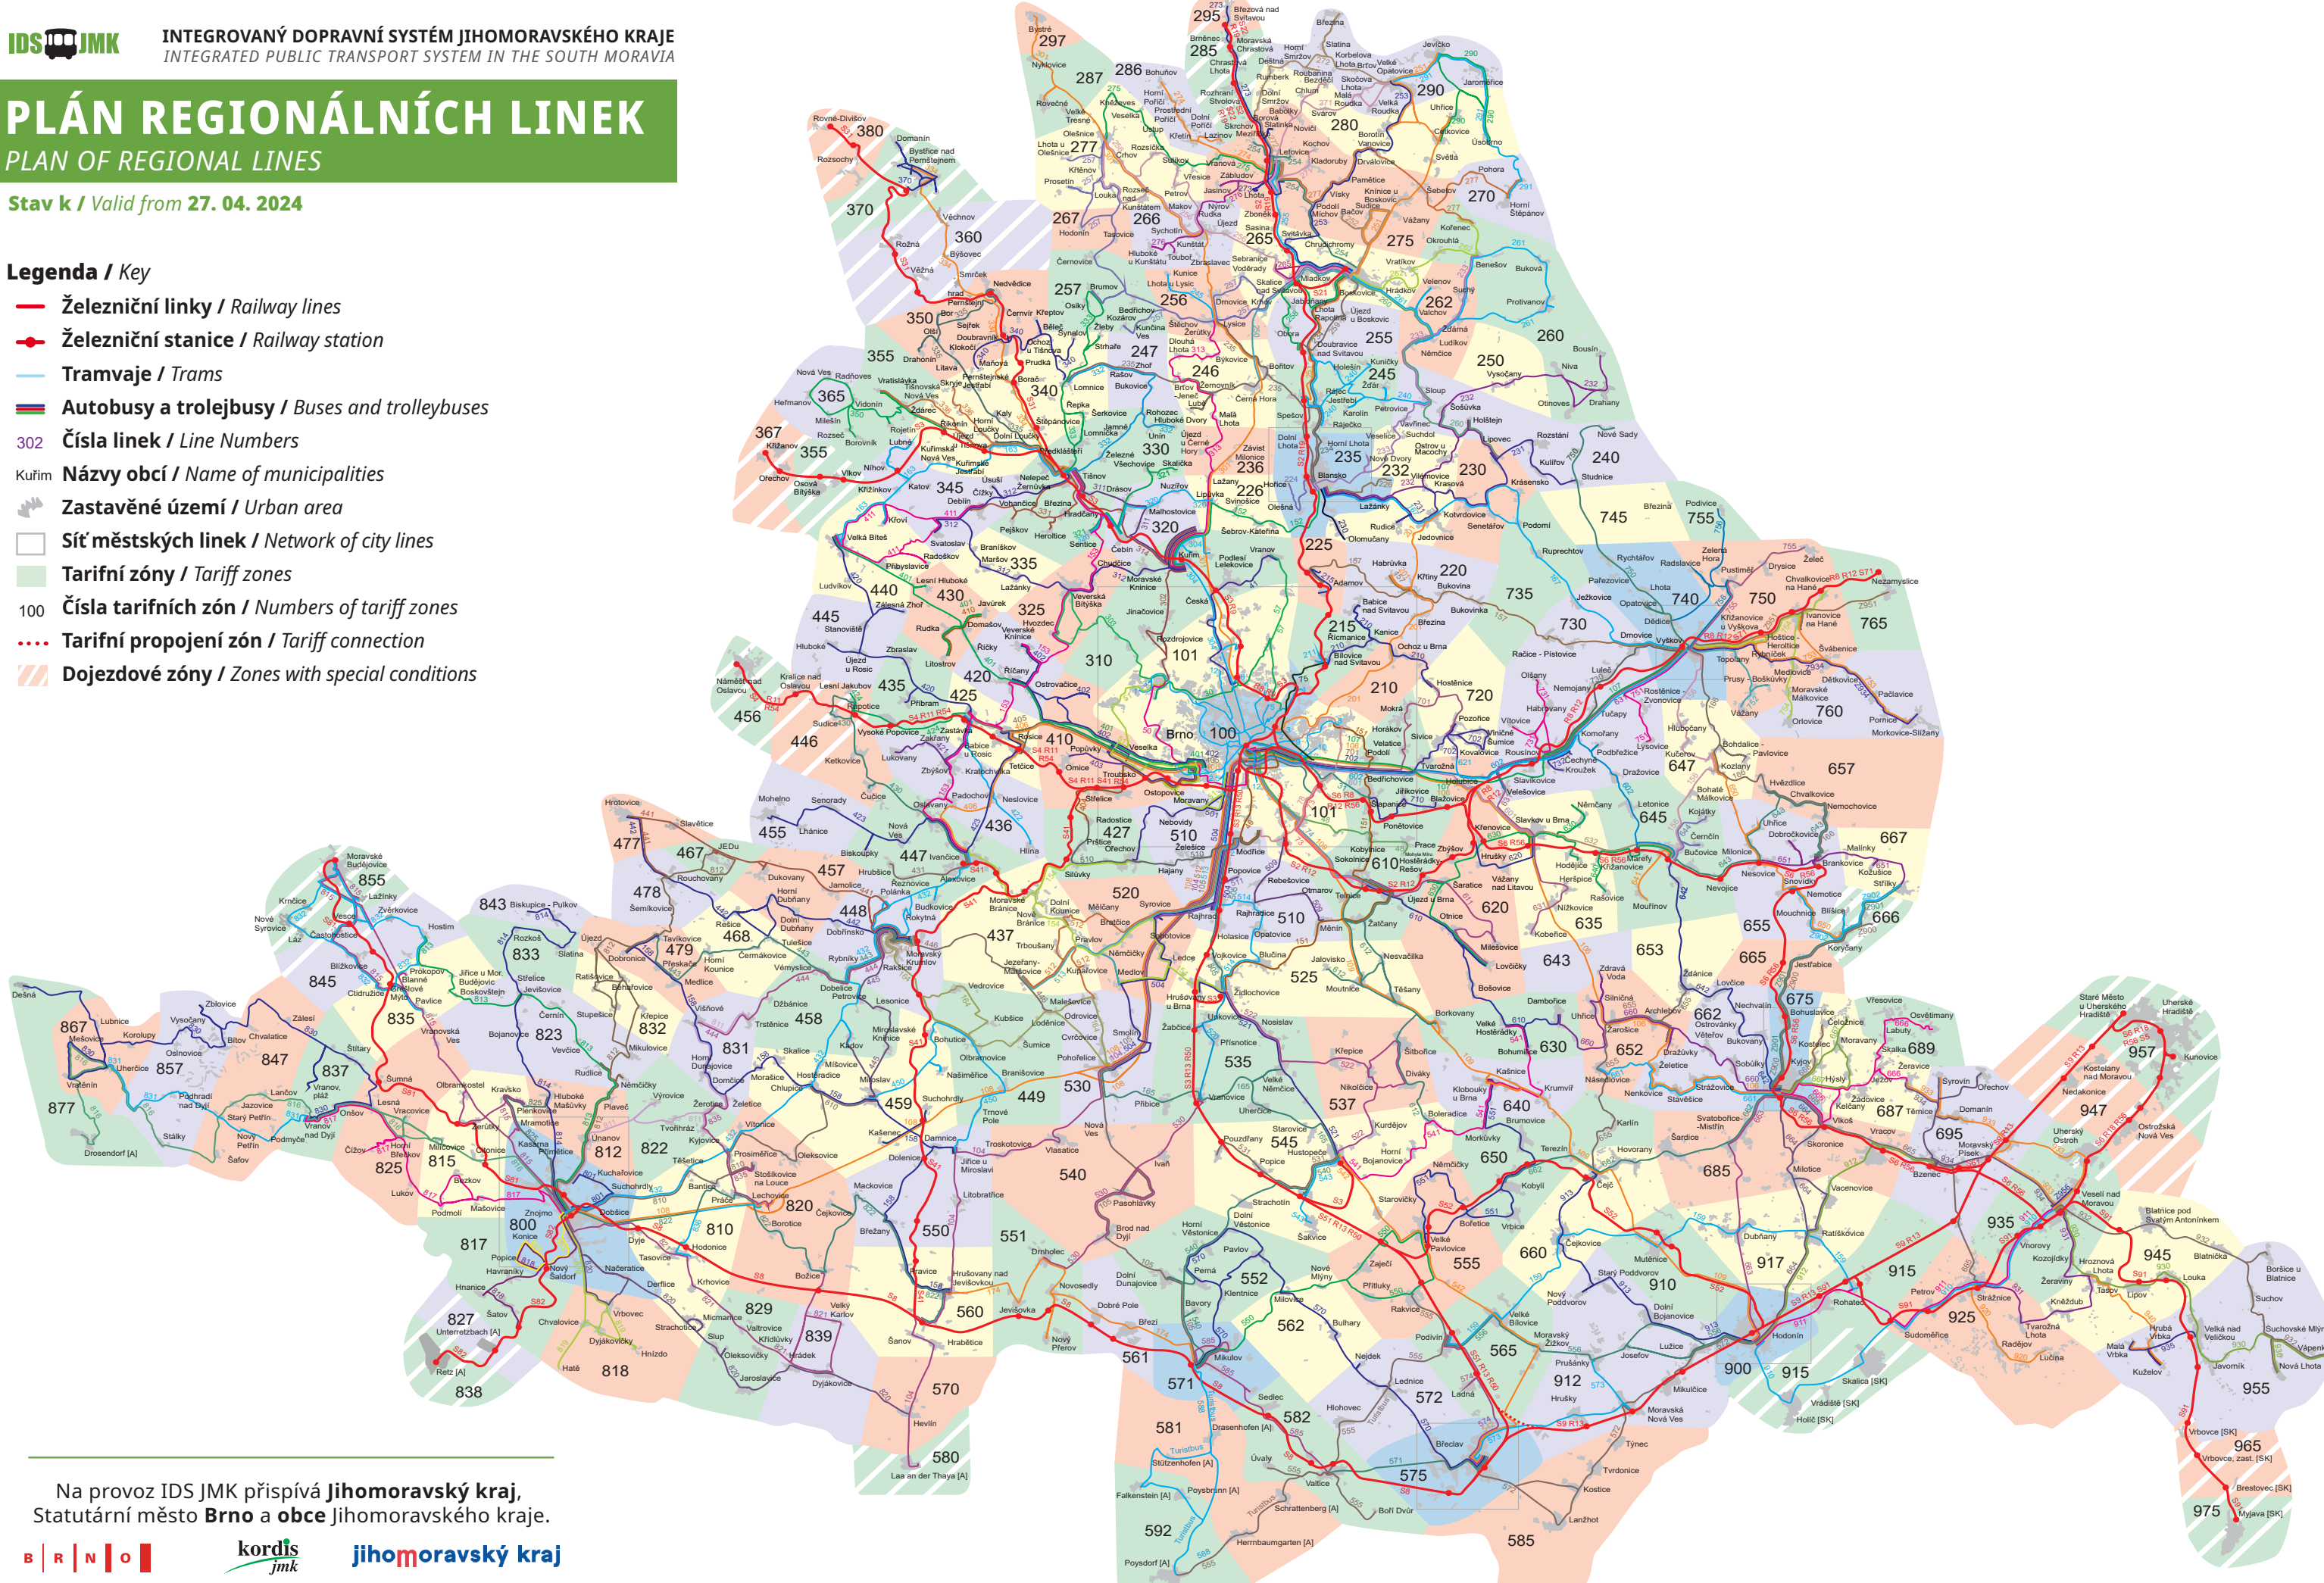

PLÁN REGIONÁLNÍCH LINEK

PLAN OF REGIONAL LINES

Stav k / Valid from 27. 04. 2024

Legenda / Key

- Železniční linky / Railway lines
- Železniční stanice / Railway station
- Tramvaje / Trams
- Autobusy a trolejbusy / Buses and trolleybuses
- 302 Čísla linek / Line Numbers
- Kuřim Názvy obcí / Name of municipalities
- Zastavěné území / Urban area
- Síť městských linek / Network of city lines
- Tarifní zóny / Tariff zones
- 100 Čísla tarifních zón / Numbers of tariff zones
- ⋯ Tarifní propojení zón / Tariff connection
- Dojezdové zóny / Zones with special conditions